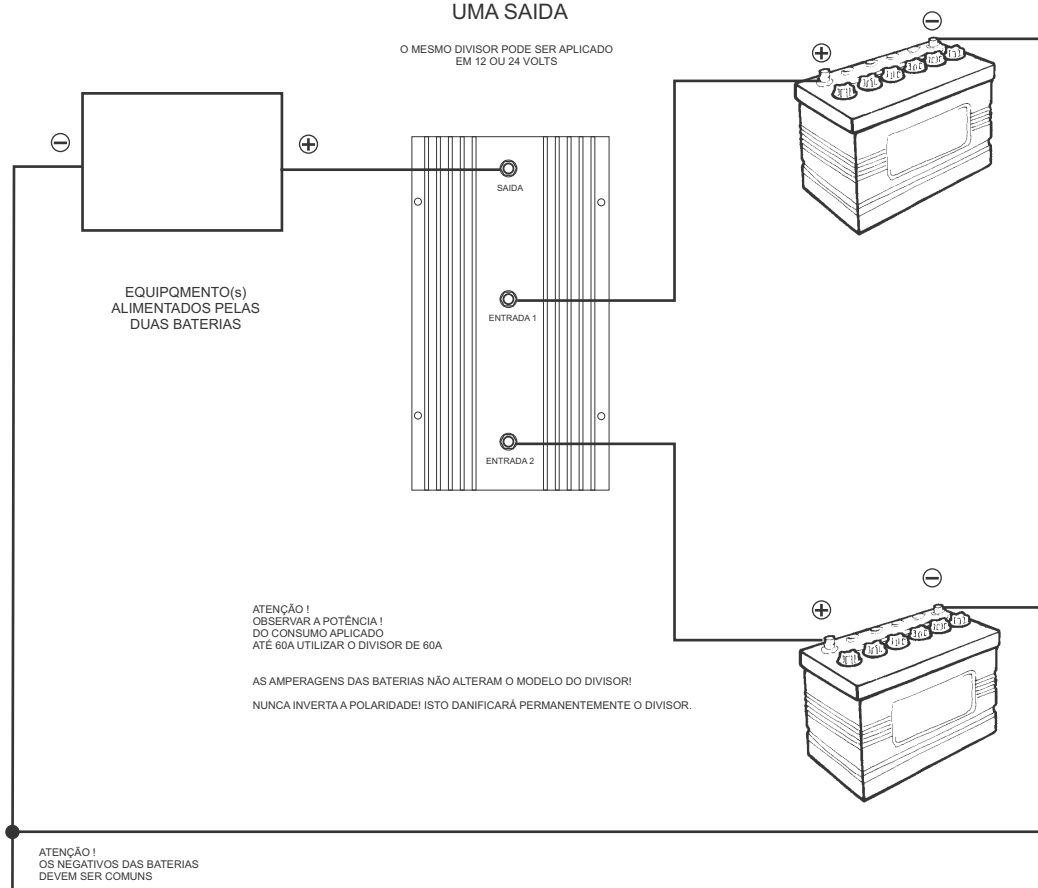

DUAS ENTRADAS UMA SAIDA

O MESMO DIVISOR PODE SER APLICADO
EM 12 OU 24 VOLTS

PRODUTO: DIVISOR DE CARGA duas entrada e uma saída

DATA: 01/10/2010 RESP: Klaus S Lehmann FL: 01/01

marine service
MARINE SERVICE IND E COM DE EQUIP ELETR LTDA - ME
Rua Funchal, 1084 CEP 11432-000 Guarujá - SP PABX: 13 3358-2933 www.marine.com.br