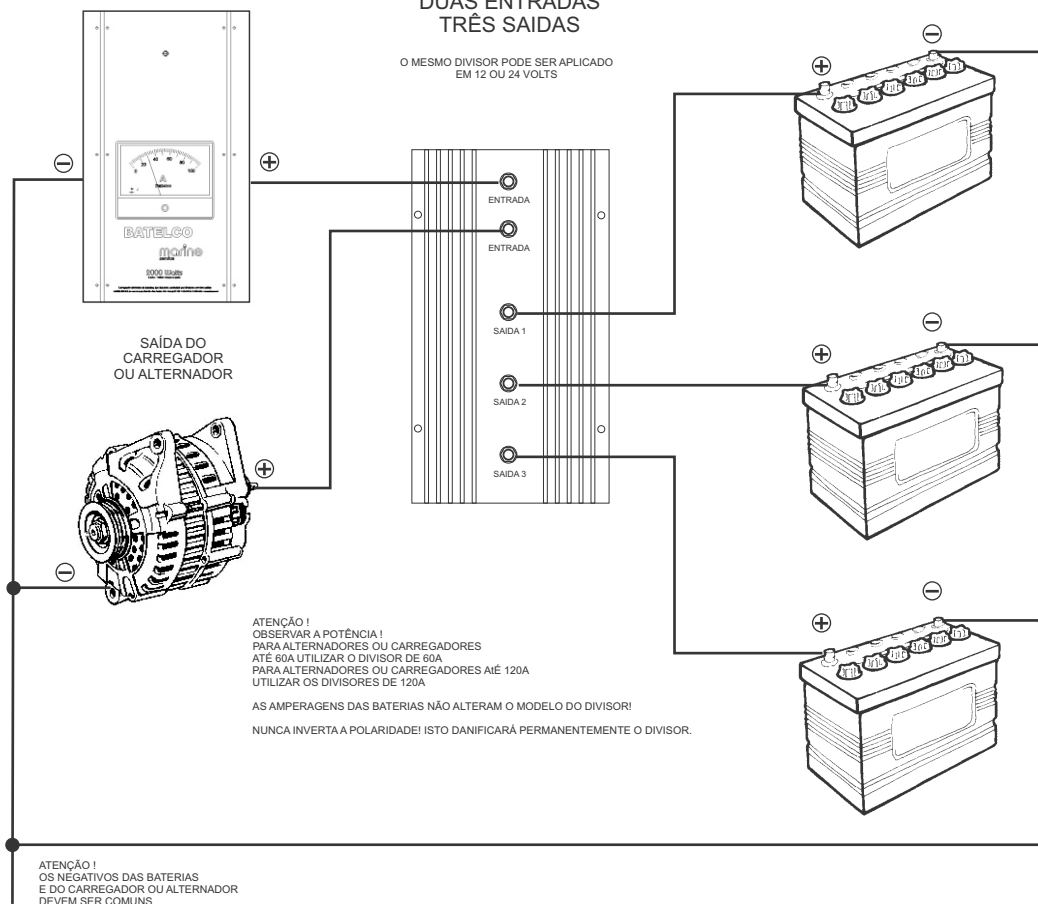

DUAS ENTRADAS TRÊS SAIDAS

O MESMO DIVISOR PODE SER APLICADO
EM 12 OU 24 VOLTS

PRODUTO: **DIVISOR DE CARGA duas entradas tres saidas**

DATA: **01/10/2010** RESP: **Klaus S Lehmann** FL: **01/01**

marine service
MARINE SERVICE IND E COM DE EQUIP ELETR LTDA - ME
Rua Funchal, 1084 CEP 11432-000 Guarujá - SP PABX: 13 3358-2933 www.marine.com.br