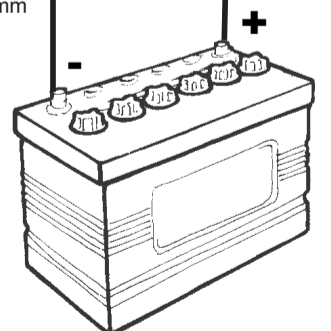

CAIXA DE DIREÇÃO
Photomatic

CABO DE 5 VIAS
FORNECIDO (2m)

INSTRUMENTO
OPCIONAL
CABO DE 2 VIAS
1,5 MM (não fornecido)

CABO DE 8 VIAS
FORNECIDO (3m)

Volante não
Fornecido

CABO DE 5 VIAS
FORNECIDO (3m)

LIMITE DO LEME

7A

CABO PP 3X1,5
Não fornecido

CABO PP 3X 2,5 mm
Não fornecido

CABO PP 2X 2,5 mm
Não fornecidos

ALIMENTAÇÃO
DC 10 ~40 VOLTS

PRODUTO: Plano de instalação Photomatic 1.4 SLIM		
DATA: 07/02/2024	RESP: Klaus S Lehmann	FL: 01/01
MARINE SERVICE IND E COM DE EQUIP ELETR LTDA - ME Rua Funchal, 1084 CEP 11432-000 Guarujá - SP PABX: 13 3358-2933 www.marine.com.br		