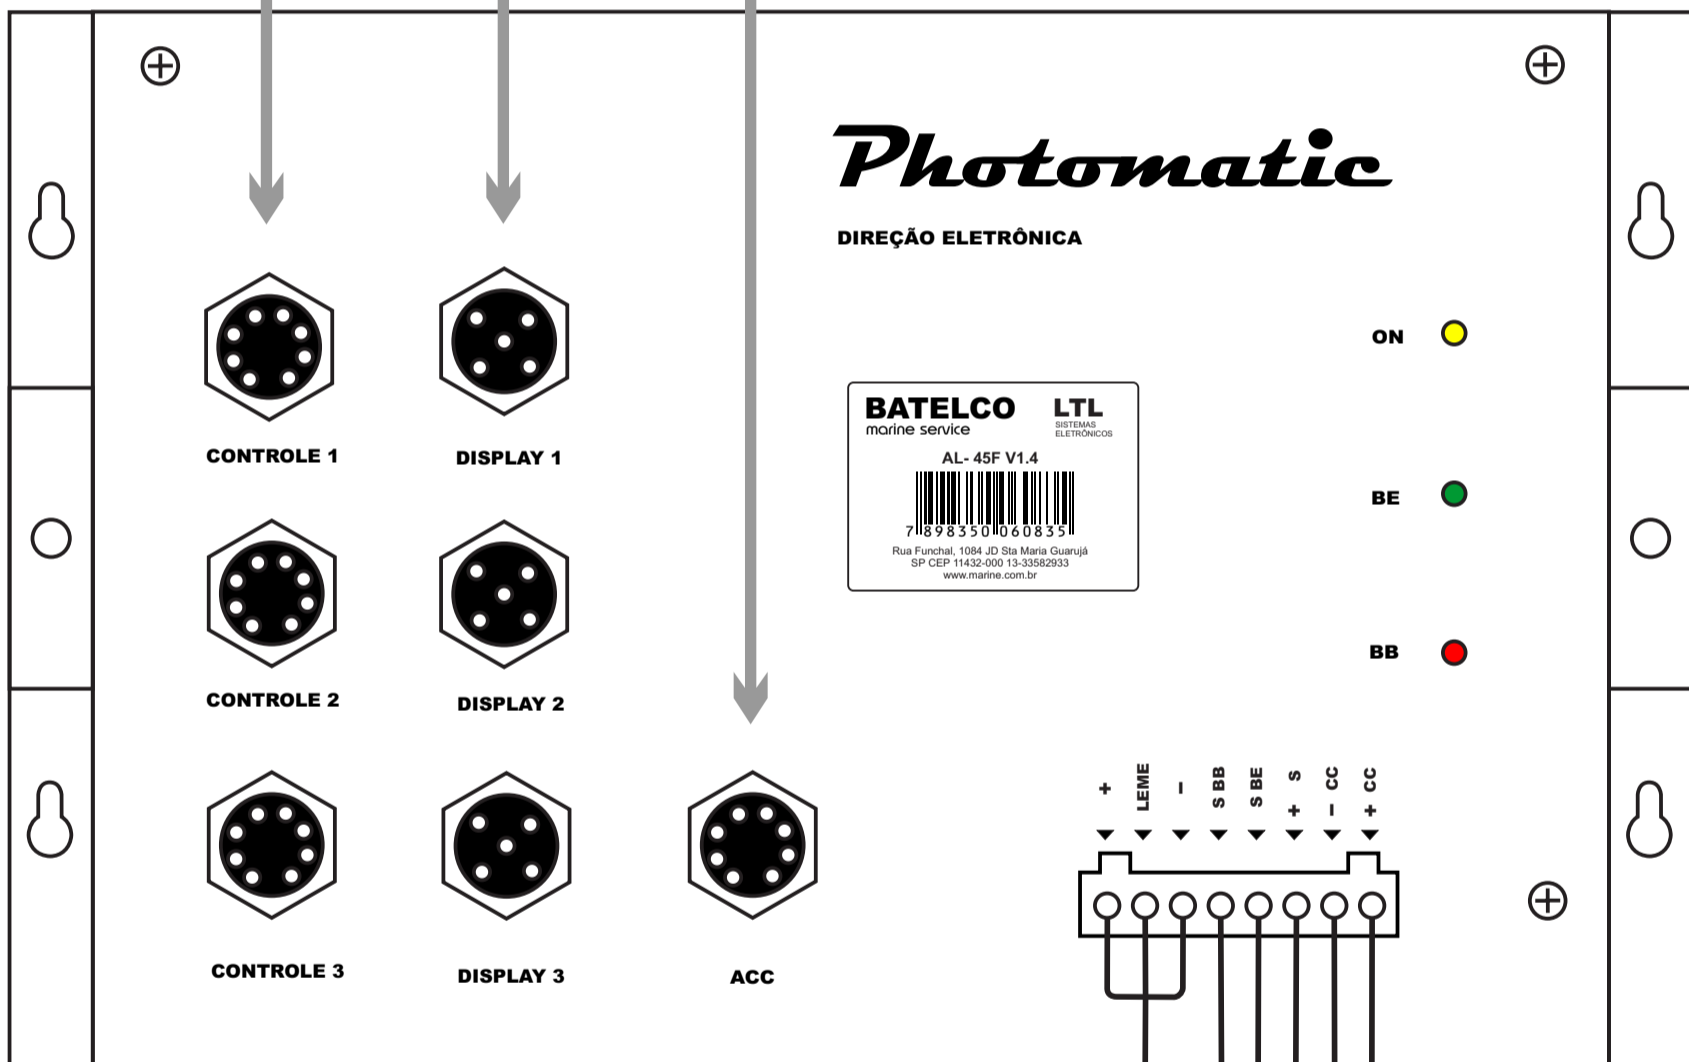

CAIXA DE DIREÇÃO
Photomatic

CABO DE 5 VIAS
FORNECIDO (2m)

INSTRUMENTO
OPCIONAL
CABO DE 2 VIAS
1,5 MM (não fornecido)

CABO DE 8 VIAS
FORNECIDO (3m)

Volante não
Fornecido

CABO DE 5 VIAS
FORNECIDO (3m)

LIMITE DO LEME

7A

CABO PP 3X1,5
Não fornecido

CABO PP 3X 2,5 mm
Não fornecido

CABO PP 2X 2,5 mm
Não fornecidos

ALIMENTAÇÃO
DC 10 ~40 VOLTS

PRODUTO: Plano de instalação Photomatic 1.4 SLIM		
DATA: 07/02/2024	RESP: Klaus S Lehmann	FL: 01/01
MARINE SERVICE IND E COM DE EQUIP ELETR LTDA - ME Rua Funchal, 1084 CEP 11432-000 Guarujá - SP PABX: 13 3358-2933 www.marine.com.br		