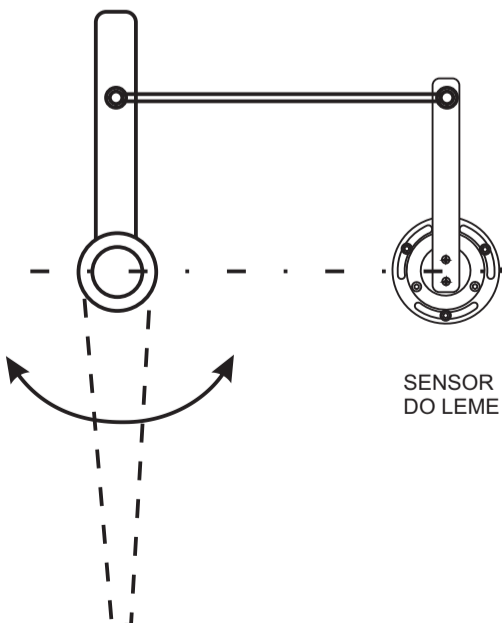

CAIXA DE DIREÇÃO
Photomatic

CABO DE 5 VIAS
FORNECIDO (2m)

INSTRUMENTO
OPCIONAL
CABO DE 2 VIAS
1,5 MM (não fornecido)

CABO DE 8 VIAS
FORNECIDO (3m)

Volante não
Fornecido

CABO DE 5 VIAS
FORNECIDO (3m)

LIMITE DO LEME

7A

CABO PP 3X1,5
Não fornecido

CABO PP 3X 2,5 mm
Não fornecido

CABO PP 2X 2,5 mm
Não fornecidos

ALIMENTAÇÃO
DC 10 ~40 VOLTS

PRODUTO: Plano de instalação Photomatic 1.4 SLIM		
DATA: 07/02/2024	RESP: Klaus S Lehmann	FL: 01/01
MARINE SERVICE IND E COM DE EQUIP ELETR LTDA - ME Rua Funchal, 1084 CEP 11432-000 Guarujá - SP PABX: 13 3358-2933 www.marine.com.br		