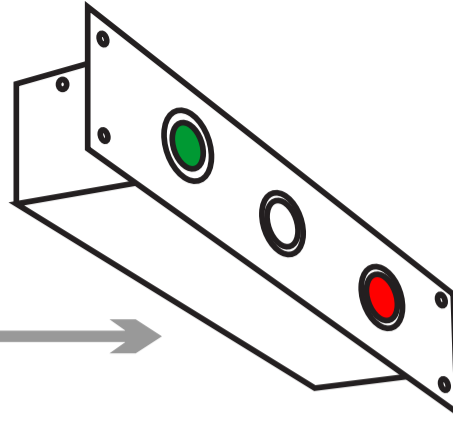

CAIXA DE DIREÇÃO
Photomatic

CABO DE 5 VIAS
FORNECIDO (2m)

INSTRUMENTO
OPCIONAL
CABO DE 2 VIAS
1,5 MM (não fornecido)

CABO DE 8 VIAS
FORNECIDO (3m)

Volante não
Fornecido

CABO DE 5 VIAS
FORNECIDO (3m)

LIMITE DO LEME

7A

CABO PP 3X1,5
Não fornecido

CABO PP 3X 2,5 mm
Não fornecido

CABO PP 2X 2,5 mm
Não fornecidos

ALIMENTAÇÃO
DC 10 ~40 VOLTS

PRODUTO: Plano de instalação Photomatic 1.4 SLIM		
DATA: 07/02/2024	RESP: Klaus S Lehmann	FL: 01/01
MARINE SERVICE IND E COM DE EQUIP ELETR LTDA - ME Rua Funchal, 1084 CEP 11432-000 Guarujá - SP PABX: 13 3358-2933 www.marine.com.br		